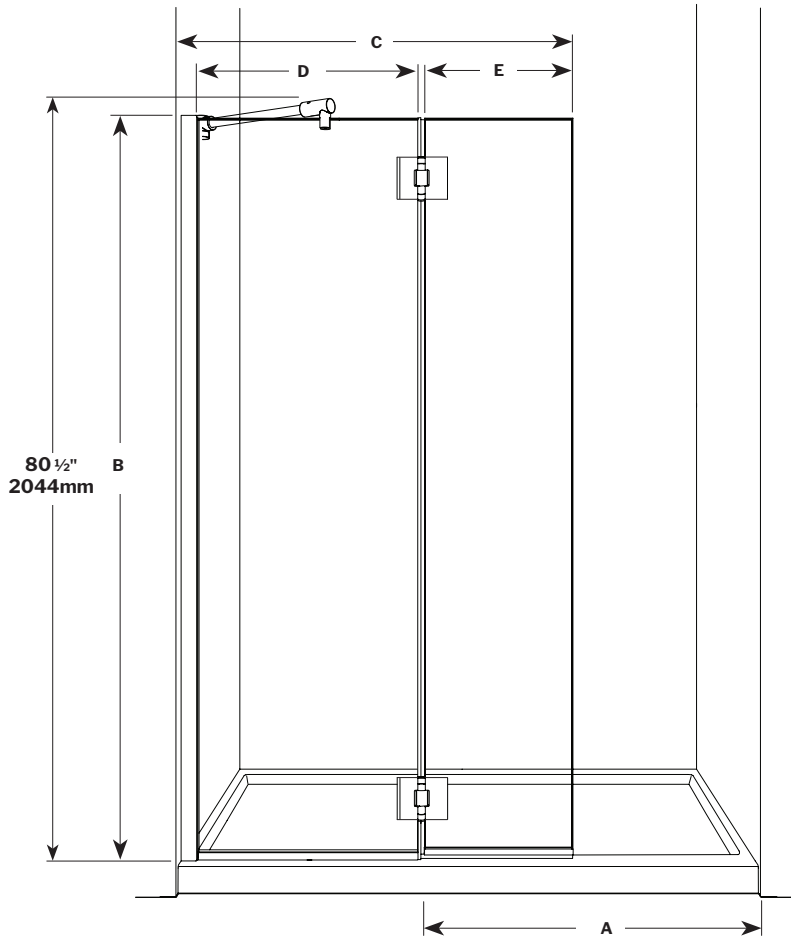

Select Monaco | Shower / Douche

Square top shower shield with fixed panel / Écran de douche carré avec panneau fixe

Model shown / Modèle présenté : VMSXS24-11-40-79

**FEATURES / CARACTÉRISTIQUES :**

- European style walk-in shower shield  
*Écran de style européen*
- Available with support bar  
*Disponible avec barre de support*
- 3/8" (10mm) clear tempered glass  
*Verre trempé clair de 3/8" (10 mm)*
- Easy to install (see Instruction Manual)  
*Facile à installer (Voir le manuel d'instruction)*

garantie  
limitée de  
**10**  
ans  
year limited  
warranty

 **Microtek®**  
FLEURCO  
Glass surface protection  
Protection de verre

Technical information / Information technique

Project / Projet : Contact : Date : Tel / Tél :	Products and specifications are subject to change without notice. Please contact our sale office for any further enquiry.  <i>Les produits et les caractéristiques peuvent être modifiés sans préavis. Pour toute demande de renseignements, veuillez communiquer avec notre service à la clientèle.</i>	<b>GLASS / VERRE</b>	<b>FINISH OPTIONS / FINIS</b>
		3/8" (10 mm) 40 : Clear / Clair	11 : Chrome / Chrome 33 : Matte Black / Noir mat  25 : Brushed Nickel / Nickel brossé (SEULEMENT VMSXS24 ONLY)

Top View / Plan

MODEL MODÈLE	APPROX. ENTRY OPENING OUVERTURE ENTRÉE APPROX (A)	HEIGHT HAUTEUR (B)	ADJUSTMENT AJUSTMENT (C)	FIXED PANEL PANNEAUX FIXE (D)	DOOR PANEL PANNEAUX DE PORTE (E)	BASE
VMSXS24	Walk-in Plain - pied	79" 2006mm	39 7/16" to/à 40 1/16" 1001mm to/à 1017mm	23" (24 1/4" to/à 24 7/8") 584mm (614mm to/à 630mm)	15" x 78 1/2" 381mm x 1994mm	NA
VMSXS33	Walk-in Plain - pied	79" 2006mm	48 7/16" to/à 49 1/16" 1230mm to/à 1246mm	32" (33 1/4" to/à 33 7/8") 813mm (845mm to/à 860mm)	15" x 78 1/2" 381mm x 1994mm	NA