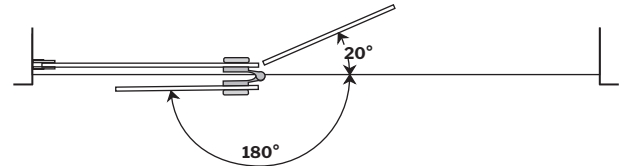

Select Monaco | Shower / Douche

Square top shower shield with fixed panel / Écran de douche carré avec panneau fixe

Model shown / Modèle présenté : VMSXS24-11-40-79

**FEATURES / CARACTÉRISTIQUES :**

- European style walk-in shower shield  
*Écran de style européen*
- Available with support bar  
*Disponible avec barre de support*
- 3/8" (10mm) clear tempered glass  
*Verre trempé clair de 3/8" (10 mm)*
- Easy to install (see Instruction Manual)  
*Facile à installer (Voir le manuel d'instruction)*

garantie  
limitée de  
**10**  
ans  
year limited  
warranty

 **Microtek®**  
FLEURCO  
Glass surface protection  
Protection de verre

Technical information / Information technique

Project / Projet : Contact : Date : Tel / Tél :	Products and specifications are subject to change without notice. Please contact our sale office for any further enquiry.  <i>Les produits et les caractéristiques peuvent être modifiés sans préavis. Pour toute demande de renseignements, veuillez communiquer avec notre service à la clientèle.</i>	<b>GLASS / VERRE</b>	<b>FINISH OPTIONS / FINIS</b>
		3/8" (10 mm) 40 : Clear / Clair	11 : Chrome / Chrome 33 : Matte Black / Noir mat  25 : Brushed Nickel / Nickel brossé (SEULEMENT VMSXS24 ONLY)

Top View / Plan

MODEL MODÈLE	APPROX. ENTRY OPENING OUVERTURE ENTRÉE APPROX (A)	HEIGHT HAUTEUR (B)	ADJUSTMENT AJUSTMENT (C)	FIXED PANEL PANNEAUX FIXE (D)	DOOR PANEL PANNEAUX DE PORTE (E)	BASE
VMSXS24	Walk-in Plain - pied	79" 2006mm	39 7/16" to/à 40 1/16" 1001mm to/à 1017mm	23" (24 1/4" to/à 24 7/8") 584mm (614mm to/à 630mm)	15" x 78 1/2" 381mm x 1994mm	NA
VMSXS33	Walk-in Plain - pied	79" 2006mm	48 7/16" to/à 49 1/16" 1230mm to/à 1246mm	32" (33 1/4" to/à 33 7/8") 813mm (845mm to/à 860mm)	15" x 78 1/2" 381mm x 1994mm	NA